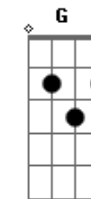

© uku.le-le-chords.com