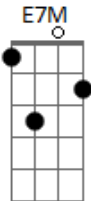

© uku.le-le-chords.com