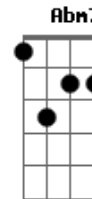

© uku.le-le-chords.com