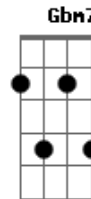

© uku.le-le-chords.com