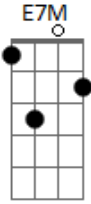

© uku.le-le-chords.com