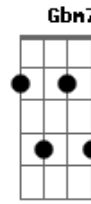

© uku.le-le-chords.com