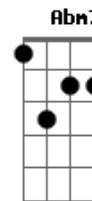

© uku.le-le-chords.com