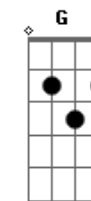

© uku.le-le-chords.com