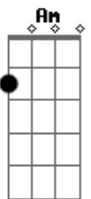

Primeira Parte com variação na letra:

E7M
Céu de Brasília
Gbm7
Traço do arquiteto
Abm7 Gbm7
Gosto tanto dela assim
E7M Gbm7
Gosto de filha música de preto
Abm7 Gm7
Gosto tanto dela assim

Segunda Parte com variação na letra:

Gbm7 E7M
Essa desmesura de paixão
G
É loucura do coração
Gbm7 E7M
Minha Foz do Iguaçu Pólo Sul, meu azul
Página 1 / 3

G
Luz do sentimento nu
Gbm7 E7M
Esse imenso, desmedido amor
G
Vai além de seja o que for
Gbm7 E7M
Vai além de onde eu vou, do que sou,

G Abm7
Minha dor, minha linha do equador

Terceira Parte:

Dbm7 A7M
Mas é doce morrer nesse mar
Am Am7 Am Abm7
De lembrar e nunca esquecer
Dbm7 A7M
Se eu tivesse mais alma pra dar
Am Am7 Am
Eu daria, isso pra mim é viver

E7M Gbm7 Abm7 Gbm7 (2x)

Primeira Parte com variação na letra:

E7M
Céu de Brasília
Gbm7
Traço do arquiteto
Abm7 Gbm7
Gosto tanto dela assim
E7M Gbm7
Gosto de filha música de preto
Abm7 Gm7
Gosto tanto dela assim

Segunda Parte com variação na letra:

Gbm7 E7M
Essa desmesura de paixão
G
É loucura do coração
Gbm7 E7M
Minha Foz do Iguaçu Pólo Sul, meu azul
G
Luz do sentimento nu
Gbm7 E7M
Esse imenso, desmedido amor
G
Vai além de seja o que for
Página 2 / 3

Gbm7 E7M
Vai além de onde eu vou, do que sou,
G Abm7
Minha dor, minha linha do equador

Terceira Parte:

Dbm7 A7M
Mas é doce morrer nesse mar
Am Am7 Am Abm7
De lembrar e nunca esquecer
Dbm7 A7M
Se eu tivesse mais alma pra dar
Am Am7 Am
Eu daria, isso pra mim é viver

E7M Gbm7 Abm7 F#m7

Acordes

© uku.le-le-chords.com