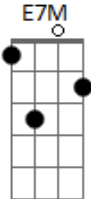

© uku.le-le-chords.com