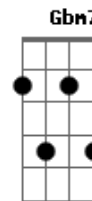

© uku.le-le-chords.com