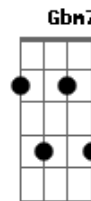

© uku.le-le-chords.com