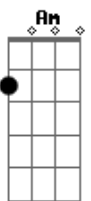

Primeira Parte com variação na letra:

E7M
Céu de Brasília
Gbm7
Traço do arquiteto
Abm7 Gbm7
Gosto tanto dela assim
E7M Gbm7
Gosto de filha música de preto
Abm7 Gm7
Gosto tanto dela assim

Segunda Parte com variação na letra:

Gbm7 E7M
Essa desmesura de paixão
G
É loucura do coração
Gbm7 E7M
Minha Foz do Iguaçu Pólo Sul, meu azul
Página 1 / 3

G
Luz do sentimento nu
Gbm7 E7M
Esse imenso, desmedido amor
G
Vai além de seja o que for
Gbm7 E7M
Vai além de onde eu vou, do que sou,

G Abm7
Minha dor, minha linha do equador

Terceira Parte:

Dbm7 A7M
Mas é doce morrer nesse mar
Am Am7 Am Abm7
De lembrar e nunca esquecer
Dbm7 A7M
Se eu tivesse mais alma pra dar
Am Am7 Am
Eu daria, isso pra mim é viver

E7M Gbm7 Abm7 Gbm7 (2x)

Primeira Parte com variação na letra:

E7M
Céu de Brasília
Gbm7
Traço do arquiteto
Abm7 Gbm7
Gosto tanto dela assim
E7M Gbm7
Gosto de filha música de preto
Abm7 Gm7
Gosto tanto dela assim

Segunda Parte com variação na letra:

Gbm7 E7M
Essa desmesura de paixão
G
É loucura do coração
Gbm7 E7M
Minha Foz do Iguaçu Pólo Sul, meu azul
G
Luz do sentimento nu
Gbm7 E7M
Esse imenso, desmedido amor
G
Vai além de seja o que for
Página 2 / 3

Gbm7 E7M
Vai além de onde eu vou, do que sou,
G Abm7
Minha dor, minha linha do equador

Terceira Parte:

Dbm7 A7M
Mas é doce morrer nesse mar
Am Am7 Am Abm7
De lembrar e nunca esquecer
Dbm7 A7M
Se eu tivesse mais alma pra dar
Am Am7 Am
Eu daria, isso pra mim é viver

E7M Gbm7 Abm7 F#m7

Acordes

© uku.le-le-chords.com