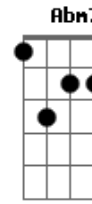

© uku.le-le-chords.com