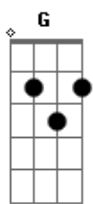

Elcio Dias - Foi Deus Quem Mandou a Chuva

Tom: G
Intro: .: Gb Db B Db Gb Db

Gb
Num final de tarde eu estava carente
Uma nuvem no céu fez chover de repente
Db
Você surgiu (você surgiu)
Abm Db
Feito um presente caindo da chuva
Abm Db
Pedi carona no seu guarda-chuva
Gb B Db
Você sorriu (você sorriu)
Gb
Nos apresentamos falamos da gente
A paixão foi chegando feito uma enchente
Db
Nos inundou
B Db Gb
O farol verde se abriu para o nosso amor

Db Gb
E hoje nós somos o espelho de um casal perfeito
Db Gb
Que ama, se odeia e faz tudo que o amor tem direito
Abm Db Gb Db
Mas da nossa paixão a gente não abre mão
Gb Db
Ai ai ai ai nosso amor por capricho da vida
B Db Gb Db

Uniu nossos corações numa história tão linda
Gb Db
Ai ai ai ai nosso amor doce licor da uva
Abm Db Gb
Foi Deus quem mandou a carona do seu guarda-chuva
Intro: .: Db B Db Abm Gb B Db Gb
Db Gb
E hoje nós somos o espelho de um casal perfeito
Db Gb
Que ama, se odeia e faz tudo que o amor tem direito
Abm Db Gb Db
Mas da nossa paixão a gente não abre mão
Gb Db
Ai ai ai ai nosso amor por capricho da vida
B Db Gb Db
Uniu nossos corações numa história tão linda
Gb Db
Ai ai ai ai nosso amor doce licor da uva
Abm Db Gb
Foi Deus quem mandou a carona do seu guarda-chuva

G D
Ai ai ai ai nosso amor por capricho da vida
C Db G Db
Uniu nossos corações numa história tão linda
G D
Ai ai ai ai nosso amor doce licor da uva
Am D G
Foi Deus quem mandou a carona do seu guarda-chuva

Acordes

© ukulele-chords.com