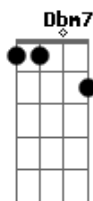

© ukulele-chords.com