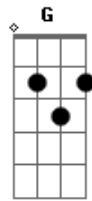

Gbm Dbm D A
Um dia feliz, as vezes é muito raro,
Gbm Dbm D D
falar é complicado, quero uma canção.

(refrão 2x)

A E
Fácil, extremamente fácil,
G D
pra você e eu e todo mundo, canta junto

A E D
Tudo se torna claro,
Dbm
Pateticamente pálido,
D Dbm Bm
o coração dispara, se eu vejo o teu carro.

A E
A vida é tão simples,
D Dbm
mais dá medo de tocar,
D Dbm Bm
As mãos se procuram sós, como agente mesmo quis.

Gbm Dbm D A
Um dia feliz, as vezes é muito raro,
Gbm Dbm D D
falar é complicado, quero uma canção.

(refrão 2x)

A E
Fácil, extremamente fácil,
G D
pra você e eu e todo mundo, canta junto

(intro)

Acordes

© ukulele-chords.com

© ukulele-chords.com

© ukulele-chords.com

© ukulele-chords.com