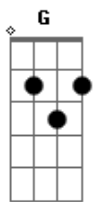

Elcio Dias - Exilado Na Solidão

Tom: G

G D B7
Me lembro aquela pequena do beijo azul
Em B B7
Cabelos ao vento com lábios de mel
C G
Seu jeito inocente um olhar tão carente
A7 D7
Sublime a mais linda flor

G D B7
Você chegou de repente amor de verão
Em B B7
Fazendo morada no meu coração
C G
Quis me apaixonar, me deixei levar
A7 D7
Guiado por suas mãos

G D B7
Vejo agente abraçado ao sair por ai
Em B B7
No mal tempo na chuva você a Sorrir
C G
Adormece minha flor me chamando de amor
A7 D7

E eu olhava você dormir
G D B7
De repente acabou quando outono chegou
Em B B7
Eu não colhi fruto nenhum desse amor
C G
Hoje zombam de mim riem da minha canção
A7 D7
Exilado na solidão

REFRÃO

G D B7
Nunca mais vou te amar pequena
Em B B7
Nunca mais vou te darei meu colo
C G
Seu veneno matou a semente do amor
A7 D7
Que eu plantei no meu coração
G D B7
Nunca mais vou te amar pequena
Em B B7
Nunca mais vou te darei meu colo
C G
Seu veneno matou a semente do amor
A7 D7
Que eu plantei no meu coração

Acordes

© ukulele-chords.com