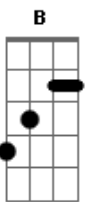

© ukulele-chords.com