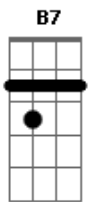

© ukulele-chords.com