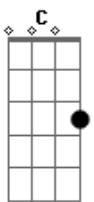

© ukulele-chords.com