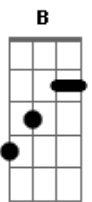

© ukulele-chords.com