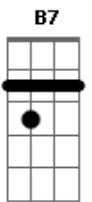

© ukulele-chords.com