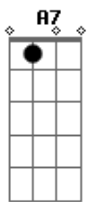

© ukulele-chords.com