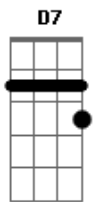

© ukulele-chords.com