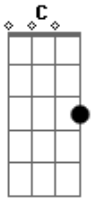

Elcio Dias - Estampas Eucalol

Tom: C

Intro: Am G F G7 C Dm Am E7 Am G F G7 C Dm Am E7

Am G F
Montado No Meu Cavalo
G7 C
Libertava Prometeu
Dm Am
Toureava O Minotauro
E7 Am
Era Amigo De Teseu
Am G F
Viajava O Mundo Inteiro
G7 C
Nas Estampas Eucalol
Dm Am
À Sombra De Um Abacateiro
E7 Am
Ícaro Fugia Do Sol
C G
Subia O Monte Olimpo
F G
Ribanceira Lá Do Quintal

F C
Mergulhava Até Netuno
G G
No Oceano Abissal
E7 Am
São Jorge Ia Pra Lua
E7 Am
Lutar Contra O Dragão
Dm Am
São Jorge Quase Morria
E7 Am
Mas Eu Lhe Dava A Mão
Dm Am
E Voltava Trazendo A Moça
E7 Am
Com Quem Ia Me Casar
Dm C
Era A Minha Professora
E7 Am
Que Roubei Do Rei Lear
Am G F C
Montado No Meu Cavalo (uuuu)

Acordes

© ukulele-chords.com