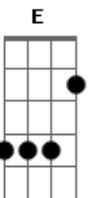

© ukulele-chords.com