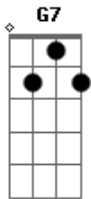

© ukulele-chords.com