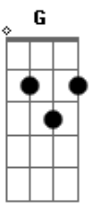

© ukulele-chords.com