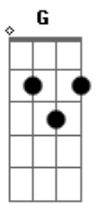

© ukulele-chords.com