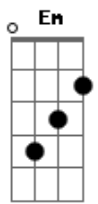

© ukulele-chords.com