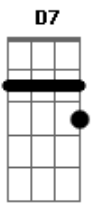

© ukulele-chords.com