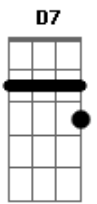

© ukulele-chords.com