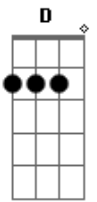

© ukulele-chords.com