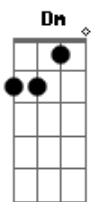

© ukulele-chords.com