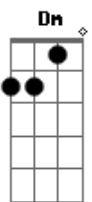

© ukulele-chords.com