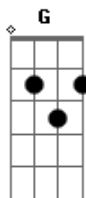

© ukulele-chords.com