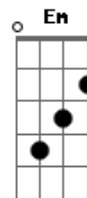

© ukulele-chords.com