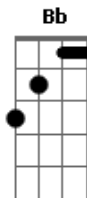

© ukulele-chords.com