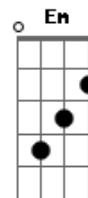

© ukulele-chords.com