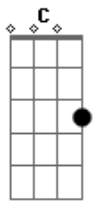

© ukulele-chords.com