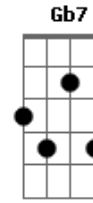

© ukulele-chords.com