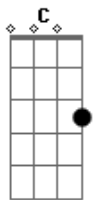

© ukulele-chords.com