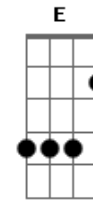

© ukulele-chords.com