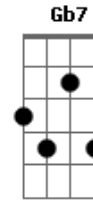

© ukulele-chords.com