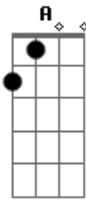

Elcio Dias - Chega

Tom: E
Intro: 3x: E B A E

E
Chega

De viver humilhado tentando
mostrar-te um mundo melhor
Chega

Pois eu sinto que cada dia

Que passa você está

Cada vez pior
Chega

De esconder meus desgostos sofrendo de mais
para ver te sorrir

Acordes

© ukulele-chords.com

© ukulele-chords.com

© ukulele-chords.com

© ukulele-chords.com

B
Chega

De passar tantas noites pensando em você
Sem poder dormir

Chega