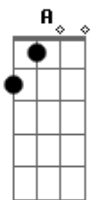

Elcio Dias - Cê Que Sabe

Tom: A

(com acordes na forma de
Capostrate na 2ª casa
Intro: 1

2

Primeira Parte:

1

2

3

4

G D
O que temos pra hoje é saudade
C
Mas qual de nós vai procurar
Eb F
Um pretexto, um motivo pra voltar

G D
Foi ontem mas eu já sinto vontade
C
Das bocas juntas e o calor
Eb F
Do nosso lugarzinho de amor

Segunda Parte:

G
Já é tarde, tá frio
D
É noite, eu sozinho
C
Minhas mãos tão comichando pra ligar
D
Final 1504 pra falar

Refrão:

G D Am
Ôuô, Cê que sabe, amor
C
Se a gente fica junto ou dá um tempo
D
Mesmo assim eu te espero, te espero

G)

G D Am
Ôuô, Cê que sabe, amor
C
Nossa relação tem tudo pra dar certo
D
Nós já estamos tão perto, tão perto
G D Am C D
Coração

Repete a Segunda Parte:

G
Já é tarde, tá frio
D
É noite, eu sozinho
C
Minhas mãos tão comichando pra ligar
D
Final 1504 pra falar

Refrão Final:

G D Am
Ôuô, Cê que sabe, amor
C
Se a gente fica junto ou dá um tempo
D
Mesmo assim eu te espero, te espero
G D Am
Ôuô, Cê que sabe, amor
C
Nossa relação tem tudo pra dar certo
D
Nós já estamos tão perto, tão perto
G D Am
Ôuô, Cê que sabe, amor
C
Se a gente fica junto ou dá um tempo
D
Te espero
G D Am
Ôuô, Cê que sabe, amor
C
Nossa relação tem tudo pra dar certo
D
Nós já estamos tão perto, tão perto
G D
Coração
C
Nossa relação tem tudo pra dar certo
Eb
F
Nós já estamos tão perto, tão perto
G
O que temos pra hoje é saudade

Acordes

© ukulele-chords.com