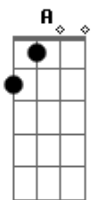

Elcio Dias - Cê Que Sabe

Tom: A

(com acordes na forma de
Capostrate na 2ª casa
Intro: 1

2

Primeira Parte:

1

2

3

4

G D
O que temos pra hoje é saudade
C
Mas qual de nós vai procurar
Eb F
Um pretexto, um motivo pra voltar

G D
Foi ontem mas eu já sinto vontade
C
Das bocas juntas e o calor
Eb F
Do nosso lugarzinho de amor

Segunda Parte:

G
Já é tarde, tá frio
D
É noite, eu sozinho
C
Minhas mãos tão comichando pra ligar
D
Final 1504 pra falar

Refrão:

G D Am
Ôuô,Cê que sabe, amor
C
Se a gente fica junto ou dá um tempo
D
Mesmo assim eu te espero, te espero

G)

G D Am
Ôuô,Cê que sabe, amor
C
Nossa relação tem tudo pra dar certo
D
Nós já estamos tão perto, tão perto
G D Am C D
Coração

Repete a Segunda Parte:

G
Já é tarde, tá frio
D
É noite, eu sozinho
C
Minhas mãos tão comichando pra ligar
D
Final 1504 pra falar

Refrão Final:

G D Am
Ôuô,Cê que sabe, amor
C
Se a gente fica junto ou dá um tempo
D
Mesmo assim eu te espero, te espero
G D Am
Ôuô,Cê que sabe, amor
C
Nossa relação tem tudo pra dar certo
D
Nós já estamos tão perto, tão perto
G D Am
Ôuô,Cê que sabe, amor
C
Se a gente fica junto ou dá um tempo
D
Te espero
G D Am
Ôuô,Cê que sabe, amor
C
Nossa relação tem tudo pra dar certo
D
Nós já estamos tão perto, tão perto
G D
Coração
C
Nossa relação tem tudo pra dar certo
Eb
F
Nós já estamos tão perto, tão perto
G
O que temos pra hoje é saudade

Acordes

© ukulele-chords.com