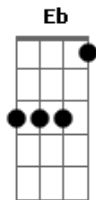

© ukulele-chords.com