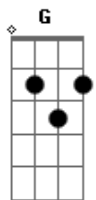

© ukulele-chords.com