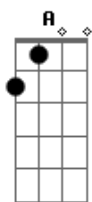

Elcio Dias - Cavalo Enxuto

Tom: A

(intro) A E7 A E7 A

A E7 A
Eu tenho um vizinho rico Fazendeiro endinheirado
Não anda mais a cavalo Só compra carro importado
E7 A
Eu conservo a minha tropa E o meu cavalo ensinado
E7 A A7
O fazendeiro moderno Só me chama de quadrado
D E7 A E7 A E7 A
Namoramo a mesma moça Vejam só o resultado.

A E7 A
Um dia a moça falou Pra não haver discussão
E7 A
Vamos fazer uma aposta A corrida da paixão
E7 A
Grã-fino corre no carro Você no seu alazão
E7 A A7
Eu vou pra minha fazenda Esperar lá no portão
D E7 A (intro)
Quem dos dois chegar primeiro Vai ganhar meu coração.

A E7 A
Ele calibrou os pneus Apertou bem as ruelas
E7 A

Eu ferrei o meu cavalo Que tem asa nas canelas
E7 A
O grã-fino entrou no carro Pulei em cima da sela
E7 A A7
Ele funcionou o motor Fechou as quatro janelas
D E7 A E7 A E7 A
Chamei o macho na espora Bem por baixo das costela.

A E7 A
Eu entrei pelo atalho Pulando cerca e pinguela
E7 A
Quando terminou o asfalto Ele entrou numa esparrela
E7 A
Numa estrada boiadeira Toda cheia de cancela
E7 A A7
Cheguei no portão primeiro Dei um beijo na donzela
D E7 A (intro)
Quando o grã-fino chegou Eu já estava nos braços dela.

A E7 A
O progresso é coisa boa Reconheço e não discuto
E7 A
Mas aqui no meu sertão Meu cavalo é absoluto
E7 A
Foi Deus e a natureza Que criou este produto
E7 A A7
Esta vitória foi minha E do meu cavalo enxuto
D E7 A E7 A
A menina hoje vive Nos braços deste matuto.

Acordes