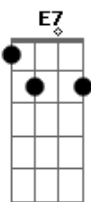

© ukulele-chords.com

© ukulele-chords.com