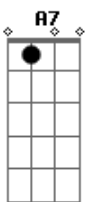

© ukulele-chords.com