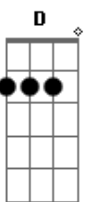

© ukulele-chords.com