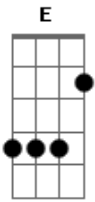

Elcio Dias - Canoa

Tom: E

(intro)

E B7 E
Canoa foi rio a cima, canoa não volta mais
B7 E
Foi só um sonho bonito e a vida não volta atrás
A Abm Gbm E B A B
Na hora de ir embora eu chorei você chorou
A Abm Gbm E B A B7
Canoa foi rio acima, foi levando nosso amor
E B7 E B7 E
Levou o som da viola e foi indo embora e nunca voltou

B7
Só não levou na bagagem, o perfume de uma flor
E B7 E
Que ela punha nos cabelos esse perfume ficou
B7
Ficou só como lembrança, lembranças de um grande amor
E B7 E B7 E
Que sumiu na curva do rio, ninguém nunca viu nunca mais voltou.
B7 E B7 E
Ô canoa, viajou, foi seguindo o destino do rio
B7 E (2x)
Ninguém nunca mais viu nunca mais voltou
(repete tudo)

Acordes

© ukulele-chords.com