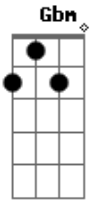

© ukulele-chords.com