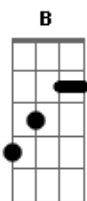

© ukulele-chords.com