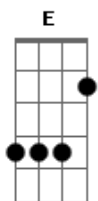

Elcio Dias - Canoa

Tom: E

(intro)

E B7 E
Canoa foi rio a cima, canoa não volta mais
B7 E
Foi só um sonho bonito e a vida não volta atrás
A Abm Gbm E B A B
Na hora de ir embora eu chorei você chorou
A Abm Gbm E B A B7
Canoa foi rio acima, foi levando nosso amor
E B7 E B7 E
Levou o som da viola e foi indo embora e nunca voltou

B7
Só não levou na bagagem, o perfume de uma flor
E B7 E
Que ela punha nos cabelos esse perfume ficou
B7
Ficou só como lembrança, lembranças de um grande amor
E B7 E B7 E
Que sumiu na curva do rio, ninguém nunca viu nunca mais voltou.
B7 E B7 E
Ô canoa, viajou, foi seguindo o destino do rio
B7 E (2x)
Ninguém nunca mais viu nunca mais voltou
(repete tudo)

Acordes

© ukulele-chords.com