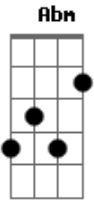

© ukulele-chords.com