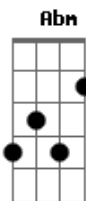

© ukulele-chords.com