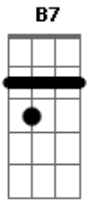

© ukulele-chords.com