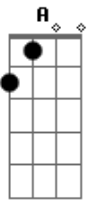

© ukulele-chords.com