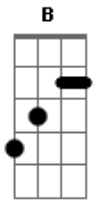

© ukulele-chords.com