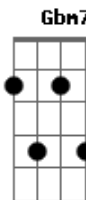

© ukulele-chords.com