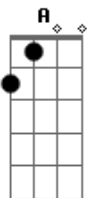

Elcio Dias - Canção Sem Fim

Tom: A

Intro: Gb Gb4

Gb Db
Como se dois fossem um só
Ebm7 B
Guardo você em mim
B Gb Gb Ab Db7 Db7
Numa pintura de nuvem desenho
Gb Db
Boa razão para lembrar
Ebm7 B
Uma canção sem fim
B Gb Gb
Imaginário som
Abm7 Db Db7/11 B
Animal chamado sonho meu
B Gb Gb
Só de pensar foi bom
B Gb Abm7 Db7/11 Gb7/11 Gb7
O paraíso é só você e eu

Bm7 A
Quem conhece a solidão
Bm7 A7/11 A7
Vive pra ser lembrado por alguém
D A Gbm7
O nosso breve sinal
Bm7 E A7/11 A7
Brilha no desejo que se fez
D A Gbm7
E não diz nunca mais
Bm7 D A B
Enquanto for talvez

Gb Db
Sendo assim simples mortais
Ebm7 B
Eternamente mais
B Gb Gb Ab
Já não importa nada
Db7 Db7
Se tenho
Gb Db
boa razão para cantar
Ebm7 B
O meu amor sem fim
B Gb Gb
Imaginário som
Abm7 Db Db7/11 B
Animal chamado sonho meu
B Gb Gb
Só de pensar foi bom
B Gb Abm7 Db7/11 Gb7/11 Gb7
O paraíso é só você e eu

Bm7 A
Quem conhece a solidão
Bm7 A7/11 A7
Vive pra ser lembrado por alguém
D A Gbm7
O nosso breve sinal
Bm7 E A7/11 A7
Brilha no desejo que se fez
D A Gbm7
E não diz nunca mais
Bm7 D A B
Enquanto for talvez

(Gb)

Acordes