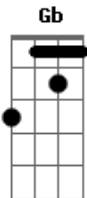

© ukulele-chords.com