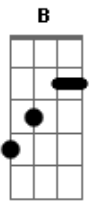

© ukulele-chords.com