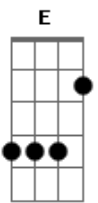

© ukulele-chords.com