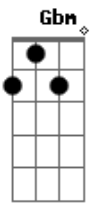

© ukulele-chords.com