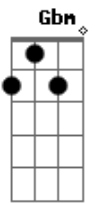

© ukulele-chords.com