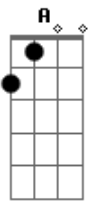

© ukulele-chords.com