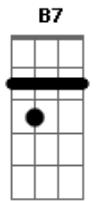

© ukulele-chords.com