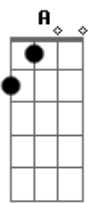

© ukulele-chords.com