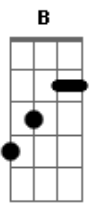

© ukulele-chords.com