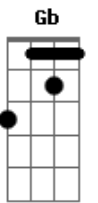

© ukulele-chords.com