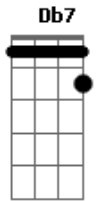

© ukulele-chords.com