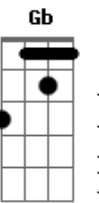

© ukulele-chords.com