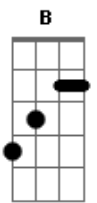

© ukulele-chords.com