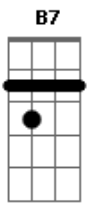

© ukulele-chords.com