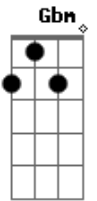

© ukulele-chords.com