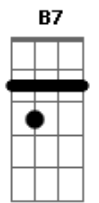

© ukulele-chords.com