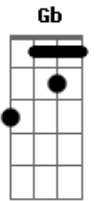

© ukulele-chords.com