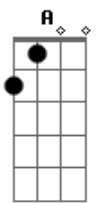

© ukulele-chords.com