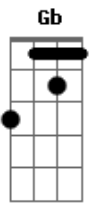

© ukulele-chords.com