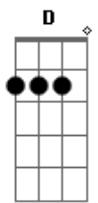

Elcio Dias - Cama de Capim

Tom: E
Intro: E B A A E Gbm B7 E B A A E B B7

E
Deitei junto com ela
B
Numa cama de capim
D
O céu foi testemunha
Db7
Que ela se entregou pra mim
Gbm
A lua nos olhava
D
Chegou mesmo a nos tocar
Gbm Gbm
Sentindo o cheiro dela
B B7
Só um Deus pra não pecar
E
Meu corpo transpirava
B
De repente era manhã
D
Dois corpos tão ardentes

Db7
Com frescor de hortelã
Gbm
A brisa que passava
D
Se fazia de lençol
Gbm
Fiquei fisgado nela
B B7 A Gb B
Como um peixe num anzol
E
Se o tempo pudesse parar
B
Era só eu e ela
A
O sol era uma janela
E B B7
Aberta pro paraíso
E
Meu sonho seria pra sempre a realidade
A B
O encontro da felicidade
E B
Que eu tanto preciso

Acordes

© ukulele-chords.com