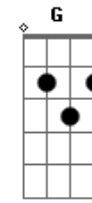

© ukulele-chords.com