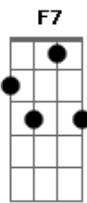

© ukulele-chords.com