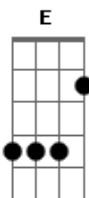

© ukulele-chords.com