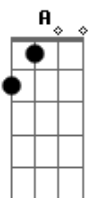

© ukulele-chords.com