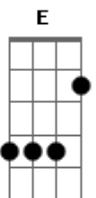

Elcio Dias - Bala de Prata

Tom: D

(intro) A D A D

A
Criminosa
E Gbm
Não posso olhar dentro do seu olhar
D A
Bala de prata acerta pra matar
E Gbm D
Virei seu refém e não quero escapar
A
Bandida
E Gbm
Você atirou em minha direção
D A
E acertou bem no meu coração
E Gbm D
Minha vida ficou na palma de suas mãos

ou

ou

A E Gbm
Hoje cedo acordei mais sei lá
D A
Uma coisa diferente em mim
E Gbm
O meu corpo arranhado, suado,
D A
Uma historia sem começo e fim
E Gbm
Ela entrou no meio da noite,
D A
Tem a chave do meu coração
E Gbm
De repente soltou seus cabelos
D A
Me entreguei sem ter reação.

Minha vida ficou na palma de suas mãos

A E Gbm
Estou vivendo na cela da paixão
D A
Eu fui condenado pelo amor
E Gbm
Ela é perigo é abrigo
D A
Uma mistura de querer e dor

E Gbm
Ela é um pouco do fogo e do gelo,
D A
Ela é sol é chuva de verão
E Gbm
O seu charme me fez prisioneiro
D A
Invadiu de vez meu coração

(solo violino)

A
Criminosa...

Acordes

© ukulele-chords.com

© ukulele-chords.com

© ukulele-chords.com

© ukulele-chords.com