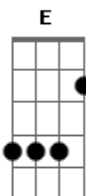

Elcio Dias - Bala de Prata

Tom: D

(intro) A D A D

A
Criminosa
E Gbm
Não posso olhar dentro do seu olhar
D A
Bala de prata acerta pra matar
E Gbm D
Virei seu refém e não quero escapar
A
Bandida
E Gbm
Você atirou em minha direção
D A
E acertou bem no meu coração
E Gbm D
Minha vida ficou na palma de suas mãos

ou

ou

A E Gbm
Hoje cedo acordei mais sei lá
D A
Uma coisa diferente em mim
E Gbm
O meu corpo arranhado, suado,
D A
Uma historia sem começo e fim
E Gbm
Ela entrou no meio da noite,
D A
Tem a chave do meu coração
E Gbm
De repente soltou seus cabelos
D A
Me entreguei sem ter reação.

ou

(refrão)

A
Criminosa
E Gbm
Não posso olhar dentro do seu olhar
D A
Bala de prata acerta pra matar
E Gbm D
Virei seu refém e não quero escapar

A
Bandida
E Gbm
Você atirou em minha direção
D A
E acertou bem no meu coração
E Gbm D
Minha vida ficou na palma de suas mãos

(solo violino)

A
Criminosa...

Acordes

© ukulele-chords.com

© ukulele-chords.com

© ukulele-chords.com

© ukulele-chords.com