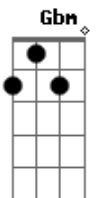

Elcio Dias - Bala de Prata

Tom: D

(intro) A D A D

A
Criminosa
E Gbm
Não posso olhar dentro do seu olhar
D A
Bala de prata acerta pra matar
E Gbm D
Virei seu refém e não quero escapar
A
Bandida
E Gbm
Você atirou em minha direção
D A
E acertou bem no meu coração
E Gbm D
Minha vida ficou na palma de suas mãos

ou

ou

A E Gbm
Hoje cedo acordei mais sei lá
D A
Uma coisa diferente em mim
E Gbm
O meu corpo arranhado, suado,
D A
Uma historia sem começo e fim
E Gbm
Ela entrou no meio da noite,
D A
Tem a chave do meu coração
E Gbm
De repente soltou seus cabelos
D A
Me entreguei sem ter reação.

(solo violino)

A
Criminosa...

Acordes

© ukulele-chords.com

© ukulele-chords.com

© ukulele-chords.com

© ukulele-chords.com