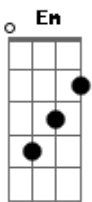

© ukulele-chords.com