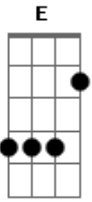

© ukulele-chords.com