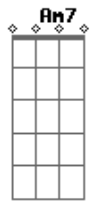

© ukulele-chords.com