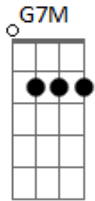

Elcio Dias - Aí Já Era

Tom: G

Intro: C D Am7 C D Em7 C D Am7 C D Em7 C

Primeira Parte:

G C
Para pra pensar, porque eu já me toquei,
G C
Eu te escolhi e você me escolheu, eu sei.
G7M C
Tá escancarado, vai negar pro coração?
G D C
E você tá com sintomas de paixão!

Em7 D
É quando os olhos se caçam em meio à multidão,
C D
Quando a gente se esbarra andando em qualquer direção.
G D

C
Quando indiscretamente a gente vai perdendo o chão e vai ficando bobo,
C D
Vai ficando bobo...

Refrão:

G D C
E aí já era é hora de se entregar,
D G D C
O amor não espera, só deixa o tempo passar.
D Bm B7 Em
E fica pro coração a missão de avisar,
D C D G
E o meu tá dando sinal e tá querendo te amar!
Intro: 2: C D Am7 C D Em7 C D Am7 C D Em7 C

(Intro 2)

(Repete a música)

(Refrão 2x)

D C D Am Em
E o meu tá dando sinal e tá querendo te amar!
D C D
E o meu tá dando sinal e tá querendo te amar!

Solo final:

Acordes

© ukulele-chords.com