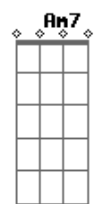

© ukulele-chords.com