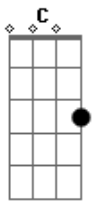

© ukulele-chords.com