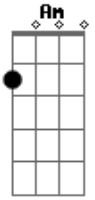

© ukulele-chords.com