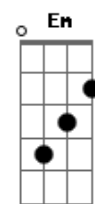

© ukulele-chords.com