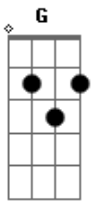

© ukulele-chords.com