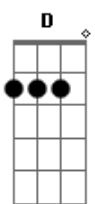

© ukulele-chords.com