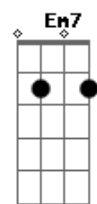

© ukulele-chords.com