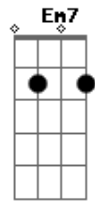

© ukulele-chords.com