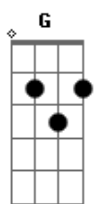

Elcio Dias - Aí Já Era

Tom: G
Intro: C D Am7 C D Em7 C D Am7 C D Em7 C

Primeira Parte:

G C
Para pra pensar, porque eu já me toquei,
G C
Eu te escolhi e você me escolheu, eu sei.
G7M C
Tá escancarado, vai negar pro coração?
G D C
E você tá com sintomas de paixão!

Refrão:

G D C
E aí já era é hora de se entregar,
D G D C
O amor não espera, só deixa o tempo passar.
D Bm B7 Em
E fica pro coração a missão de avisar,
D C D G
E o meu tá dando sinal e tá querendo te amar!
Intro: 2: C D Am7 C D Em7 C D Am7 C D Em7 C

(Intro 2)

(Repete a música)

(Refrão 2x)

D C D Am Em
E o meu tá dando sinal e tá querendo te amar!
D C D
E o meu tá dando sinal e tá querendo te amar!

Solo final:

Acordes

© ukulele-chords.com

© ukulele-chords.com