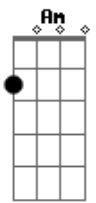

© ukulele-chords.com