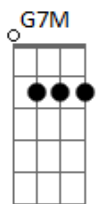

(Intro 2)

(Repete a música)

(Refrão 2x)

D C D Am Em
E o meu tá dando sinal e tá querendo te amar!
D C D
E o meu tá dando sinal e tá querendo te amar!

Solo final:

Acordes

© ukulele-chords.com

© ukulele-chords.com