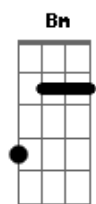

© ukulele-chords.com