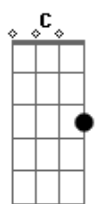

Elcio Dias - Aí Já Era

Tom: G
Intro: C D Am7 C D Em7 C D Am7 C D Em7 C

Primeira Parte:

G C
Para pra pensar, porque eu já me toquei,
G C
Eu te escolhi e você me escolheu, eu sei.
G7M C
Tá escancarado, vai negar pro coração?
G D C
E você tá com sintomas de paixão!

Refrão:

G D C
E aí já era é hora de se entregar,
D G D C
O amor não espera, só deixa o tempo passar.
D Bm B7 Em
E fica pro coração a missão de avisar,
D C D G
E o meu tá dando sinal e tá querendo te amar!
Intro: 2: C D Am7 C D Em7 C D Am7 C D Em7 C

(Intro 2)

(Repete a música)

(Refrão 2x)

D C D Am Em
E o meu tá dando sinal e tá querendo te amar!
D C D
E o meu tá dando sinal e tá querendo te amar!

Solo final:

Acordes

© ukulele-chords.com

© ukulele-chords.com