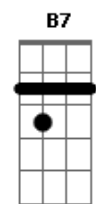

© ukulele-chords.com