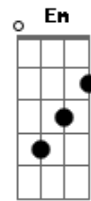

© ukulele-chords.com