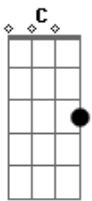

© ukulele-chords.com