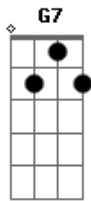

© ukulele-chords.com