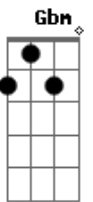

© ukulele-chords.com