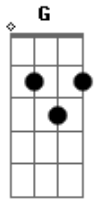

© ukulele-chords.com