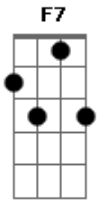

© ukulele-chords.com