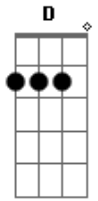

Élcio Dias & Amorim - Trem do Pantanal

tom:

Intro: D Gb7 Bm D G
D Gb7 Bm Bb Em A7 D

D
Enquanto este velho trem
Gb7
Atravessa o pantanal
Bm D G
As estrelas do cruzeiro fazem um sinal
D Gb7
De que este é o melhor caminho
Bm Bb
Pra quem é como eu
Em A7 D
Mais um fugitivo da guer-ra
D
Enquanto este velho trem
Gb7
Atravessa o pantanal
Bm
O povo lá em casa
D G
Espera que eu mande um postal
D Gb7 Bm Bb
Dizendo que eu estou muito bem vivo
Em A7 D
Rumo a Santa Cruz de La Sierra

D
Enquanto este velho trem
Gb7
Atravessa o pantanal
Bm D G
Só meu coração está batendo desigual
Página 1 / 2
D Gb7 Bm Bb
Ele agora sabe que o medo viaja também
Em A7 D Bb
Sobre todos os trilhos da ter-ra
[Solo] D Gb7 Bm D G
D Gb7 Bm Bb Em A7 D
D
Enquanto este velho trem
Gb7
Atravessa o pantanal
Bm D G
Só meu coração está batendo desigual
D Gb7 Bm Bb
Ele agora sabe que o medo viaja também
Em A7 D Bb
Sobre todos os trilhos da ter-ra
Em A7 D Bb
Rumo a Santa Cruz de La Sierra
Em A7 D
Sobre todos os trilhos da ter-ra

Acordes

© ukulele-chords.com