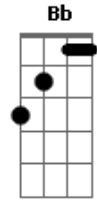

© ukulele-chords.com