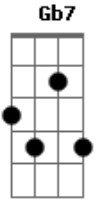

© ukulele-chords.com