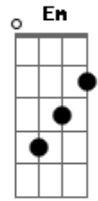

© ukulele-chords.com