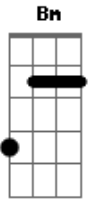

© ukulele-chords.com