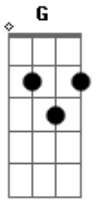

© ukulele-chords.com