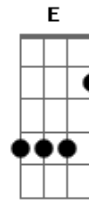

Élcio Dias & Amorim - Chuá-chuá

tom:

Deixa a cidade formosa morena
Linda pequena
E volta ao sertão
Beber a água da fonte que canta
Que se levanta
Do meio do chão
Se tu nasceste cabrocha cheirosa
Cheirando a rosa
Do peito da terra
Volta prá vida serena da roça
Daquela palhoça
Do alto da serra
E a fonte a cantã
Chuá, chuá
E as água a corrê
Chuê, chuê
Parece que alguém
Que cheio de mágoa
Deixasse quem há de
Dizer a saudade
No meio das água

E A7 D Dm A C Bm E7 A

Rolando também
A lua branca de luz prateada
Faz a jornada
No alto dos céus
Como se fosse uma sombra altaneira
Da cachoeira
Fazendo escarceos
Quando esta luz lá na altura distante
Loira ofegante
No poente a cair
Dá-me essa trova que o pinho descerra
Que eu volto pra serra
Que eu quero partir
É a fonte a cantã
Chuá, chuá
E as água a corrê
Chuê, chuê
Parece que alguém
Que cheio de mágoa
Deixasse quem há de
Dizer a saudade
No meio das água
Rolando também

Acordes

A
© ukulele-chords.com

Bm7
© ukulele-chords.com

E7
© ukulele-chords.com

A7
© ukulele-chords.com

D
© ukulele-chords.com

Gb7
© ukulele-chords.com

E
© ukulele-chords.com