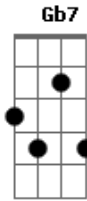

Élcio Dias & Amorim - Chuá-chuá

tom:

Deixa a cidade formosa morena
Linda pequena
E volta ao sertão
Beber a água da fonte que canta
Que se levanta
Do meio do chão
Se tu nasceste cabrocha cheirosa
Cheirando a rosa
Do peito da terra
Volta prá vida serena da roça
Daquela palhoça
Do alto da serra
E a fonte a cantã
Chuá, chuá
E as água a corrê
Chuê, chuê
Parece que alguém
Que cheio de mágoa
Deixasse quem há de
Dizer a saudade
No meio das água

E A7 D Dm A C Bm E7 A

Rolando também
A lua branca de luz prateada
Faz a jornada
No alto dos céus
Como se fosse uma sombra altaneira
Da cachoeira
Fazendo escarceos
Quando esta luz lá na altura distante
Loira ofegante
No poente a cair
Dá-me essa trova que o pinho descerra
Que eu volto pra serra
Que eu quero partir
É a fonte a cantã
Chuá, chuá
E as água a corrê
Chuê, chuê
Parece que alguém
Que cheio de mágoa
Deixasse quem há de
Dizer a saudade
No meio das água
Rolando também

Acordes

A
© ukulele-chords.com

Bm7
© ukulele-chords.com

E7
© ukulele-chords.com

A7
© ukulele-chords.com

D
© ukulele-chords.com

Gb7
© ukulele-chords.com

E
© ukulele-chords.com