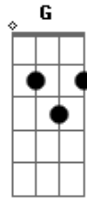

© ukulele-chords.com