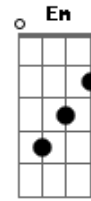

© ukulele-chords.com