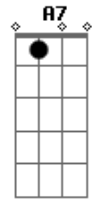

© ukulele-chords.com