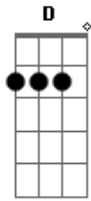

© ukulele-chords.com

© ukulele-chords.com