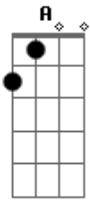

© ukulele-chords.com