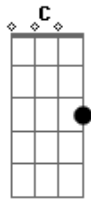

Elba Ramalho - Veja (Margarida)

Tom: G

G C
Veja você
Arco-íris já mudou de cor
G D Em
E uma rosa nunca mais desabrochou
Em A
E eu não quero ver você
D7 G C
Com esse gosto de sabão na boca
Arco-íris já mudou de cor
G D Em
E uma rosa nunca mais desabrochou
Em A
E eu não quero ver você
D7
E eu não quero ver...
G C

Veja, meu bem,
G C
Gasolina vai subir de preço
G D Em
E eu não quero nunca mais seu endereço
Em A
Ou é o começo do fim
D7
Ou é o fim...
G C
Eu vou partir
G C
Pra cidade garantida, proibida
G Em A7
Arranjar meio de vida, Margarida
D7 G
Pra você gostar de mim
C G C
Essas feridas da vida, Margarida
G Em A7
Essas feridas da vida, amarga vida
D7 G
Pra você gostar de mim

Acordes

© ukulele-chords.com

© ukulele-chords.com

© ukulele-chords.com

© ukulele-chords.com

© ukulele-chords.com

© ukulele-chords.com

© ukulele-chords.com