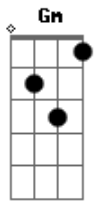

© ukulele-chords.com