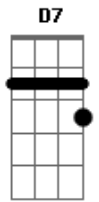

© ukulele-chords.com