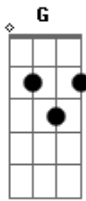

Elba Ramalho - Remexer

tom:

Intro: Bm A G Gb Bm

Bm
Fugindo da dor

Sentindo calor

D
Preparando um ritual

G
No meio desse tititi

Gb
Levantando o astral

Bm
Pintando essa cor

Memória de amor

D
Armando o maior luau

G

Acordes

© ukulele-chords.com

© ukulele-chords.com

© ukulele-chords.com

© ukulele-chords.com

© ukulele-chords.com

E quem ver o céu

Gb Bm
Pode crer que não é nada normal

A G
Tem um mistério que a gente

Bm
Sempre quer saber

A
Constelação de Orion

Bm
Seu tom, seu batom no meu som