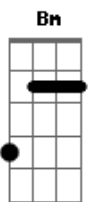

© ukulele-chords.com