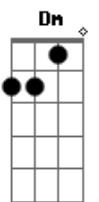

© ukulele-chords.com