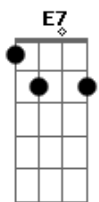

© ukulele-chords.com