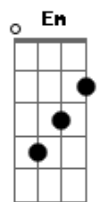

© ukulele-chords.com