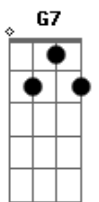

© ukulele-chords.com