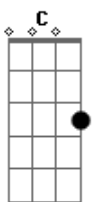

© ukulele-chords.com