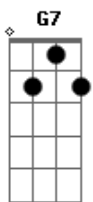

© ukulele-chords.com