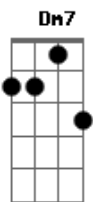

© ukulele-chords.com

© ukulele-chords.com