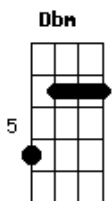

© ukulele-chords.com