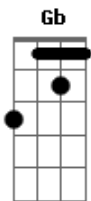

© ukulele-chords.com