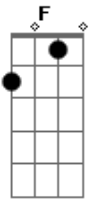

© ukulele-chords.com