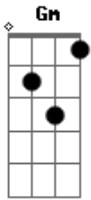

Elba Ramalho - Nó Cego

tom:

Intro: Gm Dm Gm

Gm Dm Gm
É você a pessoa que deu

Dm Gm
Um nó cego em meu peito

Dm Gm
De apaixonado?

Dm
De apaixonado?

C7 Bb7 C7
É você o mascarado que me trancou

Bb7 C7
Nessa noite sem amor?

Bb7 C7
Nessa noite sem amor?

Gm
É você amigo?

C7
É você o inimigo?

Gm
É você o perigo?

C7
É você?

F C7
É você a garra de fome

Bb7
Que atormenta o presente?

C7 Bb7 C7
É você que mente muito?

Bb7
Que me engana

C7
Que me rouba da vida

Acordes

© ukulele-chords.com

© ukulele-chords.com

© ukulele-chords.com

© ukulele-chords.com