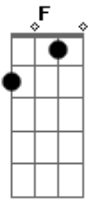

Elba Ramalho - Nó Cego

tom:

Intro: Gm Dm Gm

Gm Dm Gm
É você a pessoa que deu

Dm Gm
Um nó cego em meu peito

Dm Gm
De apaixonado?

Dm
De apaixonado?

C7 Bb7 C7
É você o mascarado que me trancou

Bb7 C7
Nessa noite sem amor?

Bb7 C7
Nessa noite sem amor?

Gm
É você amigo?

C7
É você o inimigo?

Gm
É você o perigo?

C7
É você?

F C7
É você a garra de fome

Bb7
Que atormenta o presente?

C7 Bb7 C7
É você que mente muito?

Bb7
Que me engana

C7
Que me rouba da vida

Acordes

© ukulele-chords.com

© ukulele-chords.com

© ukulele-chords.com

© ukulele-chords.com