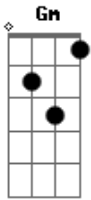

Elba Ramalho - Nó Cego

tom:

Intro: Gm Dm Gm
Gm Dm Gm
É você a pessoa que deu
Dm Gm
Um nó cego em meu peito
Dm Gm
De apaixonado?
Dm
De apaixonado?
C7 Bb7 C7
É você o mascarado que me trancou
Bb7 C7
Nessa noite sem amor?
Bb7 C7
Nessa noite sem amor?

Gm
É você amigo?
C7
É você o inimigo?
Gm
É você o perigo?
C7
É você?
F C7
É você a garra de fome
Bb7
Que atormenta o presente?
C7 Bb7 C7
É você que mente muito?
Bb7
Que me engana
C7
Que me rouba da vida

Acordes

© ukulele-chords.com