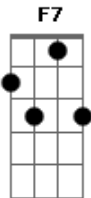

Elba Ramalho - Magalenha

Tom: C

(Carlinhos Brown)
Intro: .:G

Vem Magalenha rojão
Traz a lenha pro fogão
Vem fazer armação
Hoje é dia de sol
Alegria de coiô
É curtir o verão
Te tê tê teretê
Te tê tê teretê
Te tê tê teretê

G7 F7 G7
Vem Magalenha rojão
F7 G7
Traz a senha pro fogão
F7 G7 F7

Tê tê tê coração
G7 F7 G7
Hoje é dia de sol
F7 G7
Alegria de xodó
F7 G7 F7
Meu dever de verão

G7 F7
Calango lango no calango da pretinha
F7 G7
Tô cantando essa modinha pra senhora se lembrar

G7 F7
Daquele tempo que vivia lá na roça
F7
Com uma filha na barriga
F7
E outra filha pra criar

Acordes

© ukulele-chords.com

© ukulele-chords.com

© ukulele-chords.com

© ukulele-chords.com