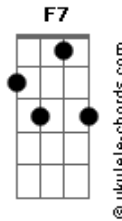

Elba Ramalho - Magalenha

Tom: C

(Carlinhos Brown)
Intro: .:G

Vem Magalenha rojão
Traz a lenha pro fogão
Vem fazer armação
Hoje é dia de sol
Alegria de coiô
É curtir o verão
Te tê tê teretê
Te tê tê teretê
Te tê tê teretê

G7 F7 G7
Vem Magalenha rojão
Traz a senha pro fogão
F7 G7 F7

Acordes

Tê tê tê coração

G7 F7 G7

Hoje é dia de sol

F7 G7

Alegria de xodó

F7 G7 F7