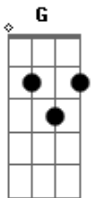

Elba Ramalho - Magalenha

Tom: C

(Carlinhos Brown)
Intro: .:G

Vem Magalenha rojão
Traz a lenha pro fogão
Vem fazer armação
Hoje é dia de sol
Alegria de coiô
É curtir o verão
Te tê tê teretê
Te tê tê teretê
Te tê tê teretê

G7 F7 G7
Vem Magalenha rojão
F7 G7
Traz a senha pro fogão
F7 G7 F7

Tê tê tê coração
G7 F7 G7
Hoje é dia de sol
F7 G7
Alegria de xodó
F7 G7 F7
Meu dever de verão

G7 F7
Calango lango no calango da pretinha
F7 G7
Tô cantando essa modinha pra senhora se lembrar

G7 F7
Daquele tempo que vivia lá na roça
F7
Com uma filha na barriga
F7
E outra filha pra criar

Acordes

© ukulele-chords.com

© ukulele-chords.com

© ukulele-chords.com

© ukulele-chords.com