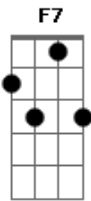

Elba Ramalho - Facilita

Tom: C

(Luiz Ramalho)

Intro: .: F7 - C - F7 - C - F7 - C - F G - C

Comadre Joana sempre reparou

A minissaia que a filha tem

O namorado se invocou também

E certo dia pra ela falou:

Tua saia, Bastiana, termina muito cedo

Tua blusa, Bastiana, termina muito tarde

Mas ela respondeu: Oi, facilita ^G C

Pra dançar o xenhenhém, oi, facilita ^G C

Pra peneirar o xerém, oi, facilita ^G C

Pra dançar na gafieira, oi, facilita ^G C

Pra mandar pra lavadeira, oi, facilita ^G C

Pra correr na capoeira, oi, facilita ^G C

Pra subir no caminhão, oi, facilita ^G C

Pra passar no ribeirão, oi, facilita ^G C

Acordes

© ukulele-chords.com

© ukulele-chords.com