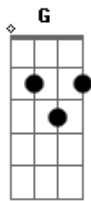

Elba Ramalho - Facilita

Tom: C

(Luiz Ramalho)

Intro: .: F7 - C - F7 - C - F7 - C - F G - C

Comadre Joana sempre reparou

A minissaia que a filha tem

O namorado se invocou também

E certo dia pra ela falou:

Tua saia, Bastiana, termina muito cedo

Tua blusa, Bastiana, termina muito tarde

Mas ela respondeu: Oi, facilita ^G C

Pra dançar o xenhenhém, oi, facilita ^G C C

Pra peneirar o xerém, oi, facilita ^G C C

Pra dançar na gafieira, oi, facilita ^G C C

Pra mandar pra lavadeira, oi, facilita ^G C C

Pra correr na capoeira, oi, facilita ^G C C

Pra subir no caminhão, oi, facilita ^G C C

Pra passar no ribeirão, oi, facilita ^G C

Acordes

© ukulele-chords.com

© ukulele-chords.com

© ukulele-chords.com

© ukulele-chords.com

© ukulele-chords.com

© ukulele-chords.com