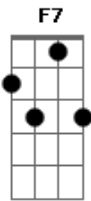

Elba Ramalho - Facilita

Tom: C

(Luiz Ramalho)

Intro: .: F7 - C - F7 - C - F7 - C - F G - C

Comadre Joana sempre reparou

A minissaia que a filha tem

O namorado se invocou também

E certo dia pra ela falou:

Tua saia, Bastiana, termina muito cedo

Tua blusa, Bastiana, termina muito tarde

Mas ela respondeu: Oi, facilita ^G C

Pra dançar o xenhenhém, oi, facilita ^G C C

Pra peneirar o xerém, oi, facilita ^G C C

Pra dançar na gafieira, oi, facilita ^G C C

Pra mandar pra lavadeira, oi, facilita ^G C C

Pra correr na capoeira, oi, facilita ^G C C

Pra subir no caminhão, oi, facilita ^G C C

Pra passar no ribeirão, oi, facilita ^G C

Acordes

© ukulele-chords.com

© ukulele-chords.com