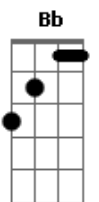

© ukulele-chords.com