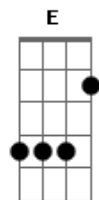

© ukulele-chords.com