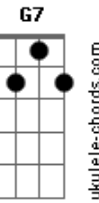

© ukulele-chords.com