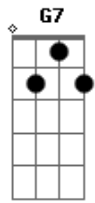

© ukulele-chords.com