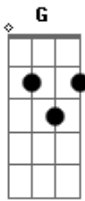

Elba Ramalho - Chego Já

tom:

Intro: **Am** **Em** **Am** **D7** **G**
Am **Em** **Am** **D7** **G** **D7**

Eu já chamei você, você não quis brincar
Pode bater o pé, pode ficar

0 elefante já vem descendo o amparo meu bem
E aquela cobra que sobe a ladeira com gosto de gás

0 elefante já vem, eu acho é pouco, meu bem
Segura a coisa com muito cuidado que eu chego já

Eu já chamei você, você não quis brincar
Pode bater o pé, pode ficar

0 elefante já vem descendo o amparo meu bem
E aquela cobra que sobe a ladeira com gosto de gás
0 elefante já vem, eu acho é pouco, meu bem
Segura a coisa com muito cuidado que eu chego já
Segura a coisa que o chapéu de bode passou desgarrado
Atrás do feitiço cheirando a pecado
É com esse menino bonito que eu vou
0 elefante já vem, eu acho é pouco, meu bem
Segura a coisa com muito cuidado que eu chego já
Segura a coisa com muito cuidado pra não se queimar

Acordes