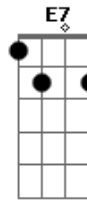

© ukulele-chords.com