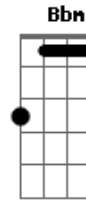

© ukulele-chords.com