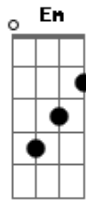

© ukulele-chords.com