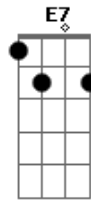

© ukulele-chords.com