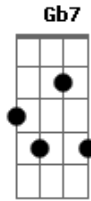

© ukulele-chords.com