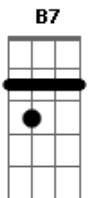

Bm7 **Bbm7** **Am7**
 Atrás do feitiço cheirando a pecado

D7 **Bm7** **E7**
 É com esse menino bonito que eu vou

Am7 **Em7**
 0 elefante já vem, eu acho é pouco, meu bem

Am7 **D7** **G** **E7**
 Segura a coisa com muito cuidado que eu chego já

Am7 **D7** **G**
 Segura a coisa com muito cuidado pra não se queimar

Acordes

© ukulele-chords.com

© ukulele-chords.com

© ukulele-chords.com

© ukulele-chords.com

© ukulele-chords.com

© ukulele-chords.com