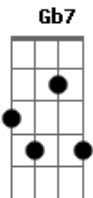

© ukulele-chords.com