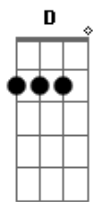

Elba Ramalho - Chão de Giz

Tom: G
Intro: G D Em C D D D

(Solo em cima da introdução):

G D Em
Eu desço dessa solidão, espalho coisas sobre um chão de giz
C D G Em
Há meros devaneios tolos a me torturar
C D G Em
Fotografias recortadas em jornais de folhas amiúde
Am Bm Am D
Eu vou te jogar num pano de guardar confetes
Am Bm Am D D D
Eu vou te jogar num pano de guardar confetes

G D Em
Disparo balas de canhão, é inútil pois existe um grão vizir
C D G Em
Há tantas violetas velhas sem um colibri
C D G Em
Queria usar quem sabe uma camisa de força ou de vênus
Am Bm Am D
Mas não vão gozar de nós apenas um cigarro
Am Bm Am D D D D

Nem vou lhe beijar gastando assim o meu batom

Solo Violino: G D Em C D D D

G D Em
Agora pego um caminhão, na lona vou a nocaute outra vez
C D G Em
Pra sempre fui acorrentado no seu calcanhar
C D G Em
Meus vinte anos de "boy, that's over, baby", Freud explica
Am Bm Am D
Não vou me sujar fumando apenas um cigarro
Am Bm Am D
Nem vou lhe beijar gastando assim o meu batom
Am Bm Am D
Quanto ao pano dos confetes já passou meu carnaval
Am Bm Am D D D D
E isso explica porque o sexo é assunto popular

Am Bm
no mais estou indo embora (7x)
Am D D D D
No mais...

Solo guitarra: G D Em C D D D

Final:

Acordes