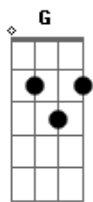

Elba Ramalho - Chão de Giz

Tom: G
Intro: G D Em C D D D

(Solo em cima da introdução):

G D Em
Eu desço dessa solidão, espalho coisas sobre um chão de giz
C D G Em
Há meros devaneios tolos a me torturar
C D G Em
Fotografias recortadas em jornais de folhas amiúde
Am Bm Am D
Eu vou te jogar num pano de guardar confetes
Am Bm Am D D D
Eu vou te jogar num pano de guardar confetes

Nem vou lhe beijar gastando assim o meu batom

Solo Violino: G D Em C D D D

G D Em
Agora pego um caminhão, na lona vou a nocaute outra vez
C D G Em
Pra sempre fui acorrentado no seu calcanhar
C D G Em
Meus vinte anos de "boy, that's over, baby", Freud explica
Am Bm Am D
Não vou me sujar fumando apenas um cigarro
Am Bm Am D
Nem vou lhe beijar gastando assim o meu batom
Am Bm Am D
Quanto ao pano dos confetes já passou meu carnaval
Am Bm Am D D D D
E isso explica porque o sexo é assunto popular

Am Bm
no mais estou indo embora (7x)
Am D D D D
No mais...

Solo guitarra: G D Em C D D D

Final:

Acordes

© ukulele-chords.com

© ukulele-chords.com

© ukulele-chords.com

© ukulele-chords.com