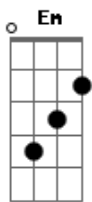

Elba Ramalho - Chão de Giz

Tom: G
Intro: G D Em C D D D

(Solo em cima da introdução):

G D Em
Eu desço dessa solidão, espalho coisas sobre um chão de giz
C D G Em
Há meros devaneios tolos a me torturar
C D G Em
Fotografias recortadas em jornais de folhas amiúde
Am Bm Am D
Eu vou te jogar num pano de guardar confetes
Am Bm Am D D D
Eu vou te jogar num pano de guardar confetes

Nem vou lhe beijar gastando assim o meu batom

Solo Violino: G D Em C D D D

G D Em
Agora pego um caminhão, na lona vou a nocaute outra vez
C D G Em
Pra sempre fui acorrentado no seu calcanhar
C D G Em
Meus vinte anos de "boy, that's over, baby", Freud explica
Am Bm Am D
Não vou me sujar fumando apenas um cigarro
Am Bm Am D
Nem vou lhe beijar gastando assim o meu batom
Am Bm Am D
Quanto ao pano dos confetes já passou meu carnaval
Am Bm Am D D D D
E isso explica porque o sexo é assunto popular

Am Bm
no mais estou indo embora (7x)
Am D D D D
No mais...

Solo guitarra: G D Em C D D D

Final:

Acordes

© ukulele-chords.com

© ukulele-chords.com

© ukulele-chords.com

© ukulele-chords.com