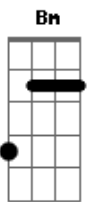

© ukulele-chords.com