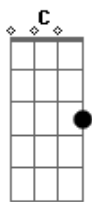

Elba Ramalho - Chão de Giz

Tom: G
Intro: G D Em C D D D

(Solo em cima da introdução):

G D Em
Eu desço dessa solidão, espalho coisas sobre um chão de giz
C D G Em
Há meros devaneios tolos a me torturar
C D G Em
Fotografias recortadas em jornais de folhas amiúde
Am Bm Am D
Eu vou te jogar num pano de guardar confetes
Am Bm Am D D D
Eu vou te jogar num pano de guardar confetes

Nem vou lhe beijar gastando assim o meu batom

Solo Violino: G D Em C D D D

G D Em
Agora pego um caminhão, na lona vou a nocaute outra vez
C D G Em
Pra sempre fui acorrentado no seu calcanhar
C D G Em
Meus vinte anos de "boy, that's over, baby", Freud explica
Am Bm Am D
Não vou me sujar fumando apenas um cigarro
Am Bm Am D
Nem vou lhe beijar gastando assim o meu batom
Am Bm Am D
Quanto ao pano dos confetes já passou meu carnaval
Am Bm Am D D D D
E isso explica porque o sexo é assunto popular

Am Bm
no mais estou indo embora (7x)
Am D D D D
No mais...

Solo guitarra: G D Em C D D D

Final:

Acordes

© ukulele-chords.com

© ukulele-chords.com

© ukulele-chords.com

© ukulele-chords.com