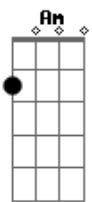

Nem vou lhe beijar gastando assim o meu batom

Solo Violino: G D Em C D D D

G D Em
Agora pego um caminhão, na lona vou a nocaute outra vez
C D G Em
Pra sempre fui acorrentado no seu calcanhar
C D G Em
Meus vinte anos de "boy, that's over, baby", Freud explica
Am Bm Am D
Não vou me sujar fumando apenas um cigarro
Am Bm Am D
Nem vou lhe beijar gastando assim o meu batom
Am Bm Am D
Quanto ao pano dos confetes já passou meu carnaval
Am Bm Am D D D D
E isso explica porque o sexo é assunto popular

Am Bm
no mais estou indo embora (7x)
Am D D D D
No mais...

Solo guitarra: G D Em C D D D

Final:

Acordes

© ukulele-chords.com

© ukulele-chords.com

© ukulele-chords.com

© ukulele-chords.com