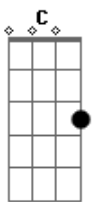

Elba Ramalho - Chão de Giz

Tom: G
Intro: G D Em C D D D

(Solo em cima da introdução):

G D Em
Eu desço dessa solidão, espalho coisas sobre um chão de giz
C D G Em
Há meros devaneios tolos a me torturar
C D G Em
Fotografias recortadas em jornais de folhas amiúde
Am Bm Am D
Eu vou te jogar num pano de guardar confetes
Am Bm Am D D D
Eu vou te jogar num pano de guardar confetes

Nem vou lhe beijar gastando assim o meu batom

Solo Violino: G D Em C D D D

G D Em
Agora pego um caminhão, na lona vou a nocaute outra vez
C D G Em
Pra sempre fui acorrentado no seu calcanhar
C D G Em
Meus vinte anos de "boy, that's over, baby", Freud explica
Am Bm Am D
Não vou me sujar fumando apenas um cigarro
Am Bm Am D
Nem vou lhe beijar gastando assim o meu batom
Am Bm Am D
Quanto ao pano dos confetes já passou meu carnaval
Am Bm Am D D D D
E isso explica porque o sexo é assunto popular

Am Bm
no mais estou indo embora (7x)
Am D D D D
No mais...

Solo guitarra: G D Em C D D D

Final:

Acordes

© ukulele-chords.com

© ukulele-chords.com

© ukulele-chords.com

© ukulele-chords.com