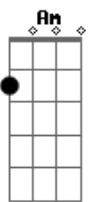

Nem vou lhe beijar gastando assim o meu batom

Solo Violino: G D Em C D D D

G D Em
Agora pego um caminhão, na lona vou a nocaute outra vez
C D G Em
Pra sempre fui acorrentado no seu calcanhar
C D G Em
Meus vinte anos de "boy, that's over, baby", Freud explica
Am Bm Am D
Não vou me sujar fumando apenas um cigarro
Am Bm Am D
Nem vou lhe beijar gastando assim o meu batom
Am Bm Am D
Quanto ao pano dos confetes já passou meu carnaval
Am Bm Am D D D D
E isso explica porque o sexo é assunto popular

Am Bm
no mais estou indo embora (7x)
Am D D D D
No mais...

Solo guitarra: G D Em C D D D

Final:

Acordes

© ukulele-chords.com

© ukulele-chords.com

© ukulele-chords.com

© ukulele-chords.com