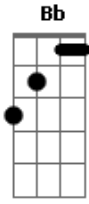

Bb
E correr da volante no meio da noite

Am
No meio da caatinga que quer me pegar

Bb
E correr da volante no meio da noite

Am
No meio da caatinga que quer me pegar

Bb
E correr da volante no meio da noite

Am
No meio da caatinga que quer me pegar

Bb
E correr da volante no meio da noite

Acordes

Am
© ukulele-chords.com

Bb
© ukulele-chords.com

C
© ukulele-chords.com

Em
© ukulele-chords.com

Dm
© ukulele-chords.com

F
© ukulele-chords.com

G
© ukulele-chords.com

E7
© ukulele-chords.com

No meio da caatinga que quer me pegar
Na memória da vingança, um desejo de menino
C Em Am Em Am Dm
Um cavaleiro do diabo corre atrás do seu destino
F G
Condenado em sua terra
F G E7 Am
Coronéis em pés-de-guerra, beatos e cangaceiros
Bb
E correr da volante no meio da noite
Am
No meio da caatinga que quer me pegar
Bb
E correr da volante no meio da noite
Am
No meio da caatinga que quer me pegar
Bb
E correr da volante no meio da noite
Am
No meio da caatinga que quer me pegar
Bb
E correr da volante no meio da noite
Am
No meio da caatinga que quer me pegar
Bb
E correr da volante no meio da noite
Am
No meio da caatinga que quer me pegar