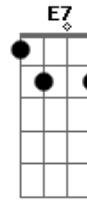

G
© ukulele-chords.com

E7
© ukulele-chords.com

No meio da caatinga que quer me pegar
Na memória da vingança, um desejo de menino
C Em Am Em Am Dm
Um cavaleiro do diabo corre atrás do seu destino
F G
Condenado em sua terra
F G E7 Am
Coronéis em pés-de-guerra, beatos e cangaceiros
Bb
E correr da volante no meio da noite
Am
No meio da caatinga que quer me pegar
Bb
E correr da volante no meio da noite
Am
No meio da caatinga que quer me pegar
Bb
E correr da volante no meio da noite
Am
No meio da caatinga que quer me pegar
Bb
E correr da volante no meio da noite
Am
No meio da caatinga que quer me pegar
Bb
E correr da volante no meio da noite
Am
No meio da caatinga que quer me pegar