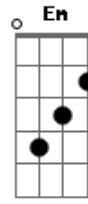

Bb
E correr da volante no meio da noite

Am
No meio da caatinga que quer me pegar

Bb
E correr da volante no meio da noite

Am
No meio da caatinga que quer me pegar

Bb
E correr da volante no meio da noite

Am
No meio da caatinga que quer me pegar

Bb
E correr da volante no meio da noite

Acordes

Am
© ukulele-chords.com

Bb
© ukulele-chords.com

C
© ukulele-chords.com

Em
© ukulele-chords.com

Dm
© ukulele-chords.com

F
© ukulele-chords.com

G
© ukulele-chords.com

E7
© ukulele-chords.com

No meio da caatinga que quer me pegar
Na memória da vingança, um desejo de menino
C Em Am Em Am Dm
Um cavaleiro do diabo corre atrás do seu destino
F G
Condenado em sua terra
F G E7 Am
Coronéis em pés-de-guerra, beatos e cangaceiros
Bb
E correr da volante no meio da noite
Am
No meio da caatinga que quer me pegar
Bb
E correr da volante no meio da noite
Am
No meio da caatinga que quer me pegar
Bb
E correr da volante no meio da noite
Am
No meio da caatinga que quer me pegar
Bb
E correr da volante no meio da noite
Am
No meio da caatinga que quer me pegar
Bb
E correr da volante no meio da noite
Am
No meio da caatinga que quer me pegar