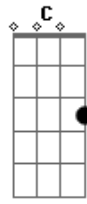

Bb
© ukulele-chords.com

C
© ukulele-chords.com