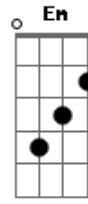

Bb
E correr da volante no meio da noite

Am
No meio da caatinga que quer me pegar

Bb
E correr da volante no meio da noite

Am
No meio da caatinga que quer me pegar

Bb
E correr da volante no meio da noite

Am
No meio da caatinga que quer me pegar

Bb
E correr da volante no meio da noite

Acordes

© ukulele-chords.com

© ukulele-chords.com

© ukulele-chords.com

© ukulele-chords.com

© ukulele-chords.com

© ukulele-chords.com

© ukulele-chords.com

© ukulele-chords.com

No meio da caatinga que quer me pegar
Na memória da vingança, um desejo de menino
C Em Am Em Am Dm
Um cavaleiro do diabo corre atrás do seu destino
F G
Condenado em sua terra
F G E7 Am
Coronéis em pés-de-guerra, beatos e cangaceiros
Bb
E correr da volante no meio da noite
Am
No meio da caatinga que quer me pegar
Bb
E correr da volante no meio da noite
Am
No meio da caatinga que quer me pegar
Bb
E correr da volante no meio da noite
Am
No meio da caatinga que quer me pegar
Bb
E correr da volante no meio da noite
Am
No meio da caatinga que quer me pegar
Bb
E correr da volante no meio da noite
Am
No meio da caatinga que quer me pegar