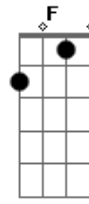

Dm
© ukulele-chords.com

F
© ukulele-chords.com