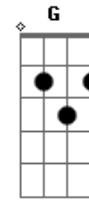

Bb
E correr da volante no meio da noite

Am
No meio da caatinga que quer me pegar

Bb
E correr da volante no meio da noite

Am
No meio da caatinga que quer me pegar

Bb
E correr da volante no meio da noite

Am
No meio da caatinga que quer me pegar

Bb
E correr da volante no meio da noite

Acordes

© ukulele-chords.com

© ukulele-chords.com

© ukulele-chords.com

© ukulele-chords.com

© ukulele-chords.com

© ukulele-chords.com

© ukulele-chords.com

© ukulele-chords.com

No meio da caatinga que quer me pegar
Na memória da vingança, um desejo de menino
C Em Am Em Am Dm
Um cavaleiro do diabo corre atrás do seu destino
F G
Condenado em sua terra
F G E7 Am
Coronéis em pés-de-guerra, beatos e cangaceiros
Bb
E correr da volante no meio da noite
Am
No meio da caatinga que quer me pegar
Bb
E correr da volante no meio da noite
Am
No meio da caatinga que quer me pegar
Bb
E correr da volante no meio da noite
Am
No meio da caatinga que quer me pegar
Bb
E correr da volante no meio da noite
Am
No meio da caatinga que quer me pegar
Bb
E correr da volante no meio da noite
Am
No meio da caatinga que quer me pegar