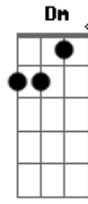

Em
© ukulele-chords.com

Dm
© ukulele-chords.com