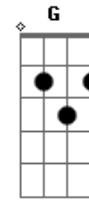

Bb
E correr da volante no meio da noite

Am
No meio da caatinga que quer me pegar

Bb
E correr da volante no meio da noite

Am
No meio da caatinga que quer me pegar

Bb
E correr da volante no meio da noite

Am
No meio da caatinga que quer me pegar

Bb
E correr da volante no meio da noite

Acordes

Am
© ukulele-chords.com

Bb
© ukulele-chords.com

C
© ukulele-chords.com

Em
© ukulele-chords.com

Dm
© ukulele-chords.com

F
© ukulele-chords.com

G
© ukulele-chords.com

E7
© ukulele-chords.com

No meio da caatinga que quer me pegar
Na memória da vingança, um desejo de menino
C Em Am Em Am Dm
Um cavaleiro do diabo corre atrás do seu destino
F G
Condenado em sua terra
F G E7 Am
Coronéis em pés-de-guerra, beatos e cangaceiros
Bb
E correr da volante no meio da noite
Am
No meio da caatinga que quer me pegar
Bb
E correr da volante no meio da noite
Am
No meio da caatinga que quer me pegar
Bb
E correr da volante no meio da noite
Am
No meio da caatinga que quer me pegar
Bb
E correr da volante no meio da noite
Am
No meio da caatinga que quer me pegar
Bb
E correr da volante no meio da noite
Am
No meio da caatinga que quer me pegar