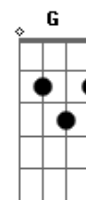

© ukulele-chords.com