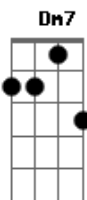

© ukulele-chords.com