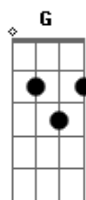

© ukulele-chords.com