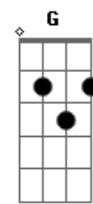

© ukulele-chords.com